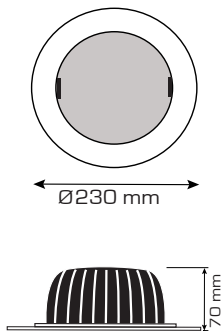

## ficha técnica

ref. 4790055

Nombre	Serie Ecomic 2x26W
Referencia	4790055
Materiales	Aluminio
Difusor	Cristal
Potencia	2x26W
Temperatura de color	865 - DAYLIGHT
Flujo luminoso	3400 lm
Dimmable	-
Ángulo de apertura	-
Ángulo de inclinación	-
IP	IP20
IK	-
F.P	-
UGR	-
IRC	-
Chip	-
Driver	Incluido
Vida media ( duración)	-
Clase energética	-
Aislamiento eléctrico	Clase I
Colores	Níquel Mate
Medida exterior	Ø 230 mm
Medidas de corte	Ø 200 mm
Tª (ambiente/trabajo)	-10°C ~ +50°C
Input	AC 220 ~ 240V
Output	-
Frecuencia	50 / 60 Hz
Peso	0,83 Kg
Certificados	CE
Garantía	2 años